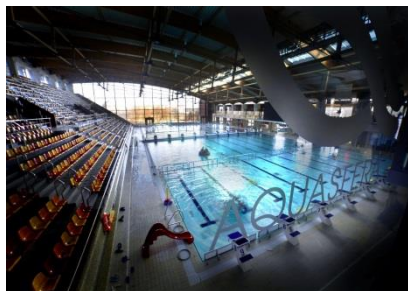

OFERTA ORGANIZACJI ZGRUPOWAŃ SPORTOWYCH DLA KLUBÓW

WCRS „Aquasfera” GALERIA WARMIŃSKA

Al. M.J. Piłsudskiego 69b, 10 - 449 Olsztyn

Serdecznie zapraszamy działaczy, trenerów i sportowców skupionych w klubach, organizacjach i stowarzyszeniach sportowych na zgrupowania do Olsztyna do WCRS „Aquasfera” GALERIA WARMIŃSKA.

WCRS „Aquasfera” GALERIA WARMIŃSKA oferuje wygodne warunki na zgrupowania.

Wynajęcie toru **50m już za 80,00zł/1h**. W ramach wynajęcia toru oferujemy:

- bezpłatne korzystanie z saun: suchej, mokrej, infrared, słonecznej łączki, prysznica wrażeń
a także orzeźwiająca studnia lodowa oraz jacuzzi.
- możliwość pozostawienia sprzętu treningowego.
- skorzystanie z salki treningowej na przeprowadzenie tzw. „suchego treningu”

Salka wyposażona jest w maty, piłki lekarskie, piłki bosu, piłki rehabilitacyjne, ciężarki na rzepy.

Na terenie Aquasfery znajduje się siłownia Planeta Formy, która podczas zgrupowań klubów sportowych proponuje specjalne ceny: